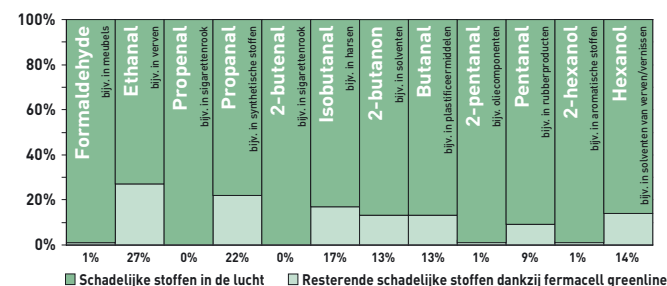

België:
Postbus 16
8790 Waregem
Vlaanderen:
Tel. : +32-0475-708 437
Groot-Brussel:
Tel. : +32-0471-273 051
fermacell-be@xella.com
www.fermacell.be

Versie: 05-14

Het reinigende effect van schapswol op de binnenlucht in een gipsvezelplaat: **fermacell** greenline

Miljoenen mensen kunnen opgelucht ademen!

Het reinigende effect van schapswol op het binnenklimaat is nu ook terug te vinden in de **fermacell** Gipsvezelplaat. De **fermacell** Gipsvezelplaat greenline bindt namelijk schadelijke stoffen uit de omgevingslucht. Gezond leven, wonen en werken via de binnenwanden en -vloeren dus. Met **fermacell** greenline worden de vele voordelen van de **fermacell** Gipsvezelplaat nu ook gecombineerd met een werkzame stof die de luchtkwaliteit van onze leefomgeving aanzienlijk verbetert.

fermacell greenline: een actieve bijdrage aan een gezonde leefomgeving

fermacell greenline – producteigenschappen:

- **fermacell** greenline levert een actieve bijdrage aan de gezondheid.
- **fermacell** greenline bindt schadelijke stoffen uit de omgevingslucht zoals aldehyde en keton, zelfs onder een afwerklaag.
- De eigenschap van **fermacell** greenline om schadelijke stoffen te absorberen heeft een langdurige werking.
- De heilzame werking van **fermacell** greenline werd geanalyseerd en bevestigd door het Duitse eco-INSTITUT.
- **fermacell** greenline wordt net zo snel en eenvoudig verwerkt zoals de traditionele **fermacell** Gipsvezelplaat.

Zo werkt **fermacell** greenline:

- Het plaatoppervlak wordt in de fabriek met een werkzame stof op basis van keratine geïmpregneerd.
- De werking van **fermacell** greenline is gebaseerd op een natuurlijk principe: de reinigende kracht van schapswol.
- De schadelijke stoffen en emissies worden in een natuurlijk proces geabsorbeerd en op een duurzame wijze gebonden.
- **fermacell** greenline werkt ook met een afwerklaag, bij voorkeur verf of een wandbekleding die de verspreiding van de werkzame stof mogelijk maakt.